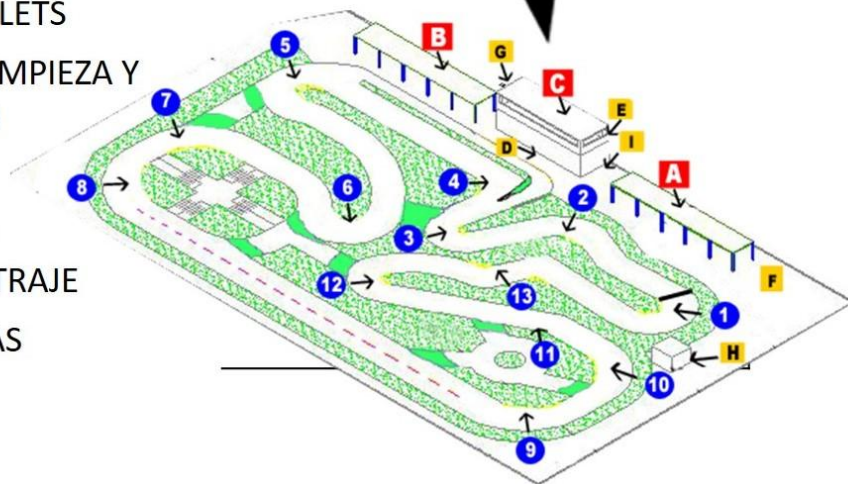

- A** ZONA BOXES 84 Pilotos
- B** ZONA BOXES 72 Pilotos
- C** PODIUM CUBIERTO
- D** BOXES MECANICOS
- E** ASEOS /TOILETS
- F** ZONA DE LIMPIEZA Y TORNEADO
- G** BAR
- H** CASETA DE CRONOMETRAJE
- I** 2 ESCALERAS

FORMATO CARRERA

VIERNES 31 DE MARZO DE 2023

10:00h : Apertura de la pista , entrenos libres. *(Tres categorías)*

14:00h: Entrenos controlados

Contaran las tres mejores vueltas consecutivas, donde te situaran en tu manga de clasificatorias del sábado.