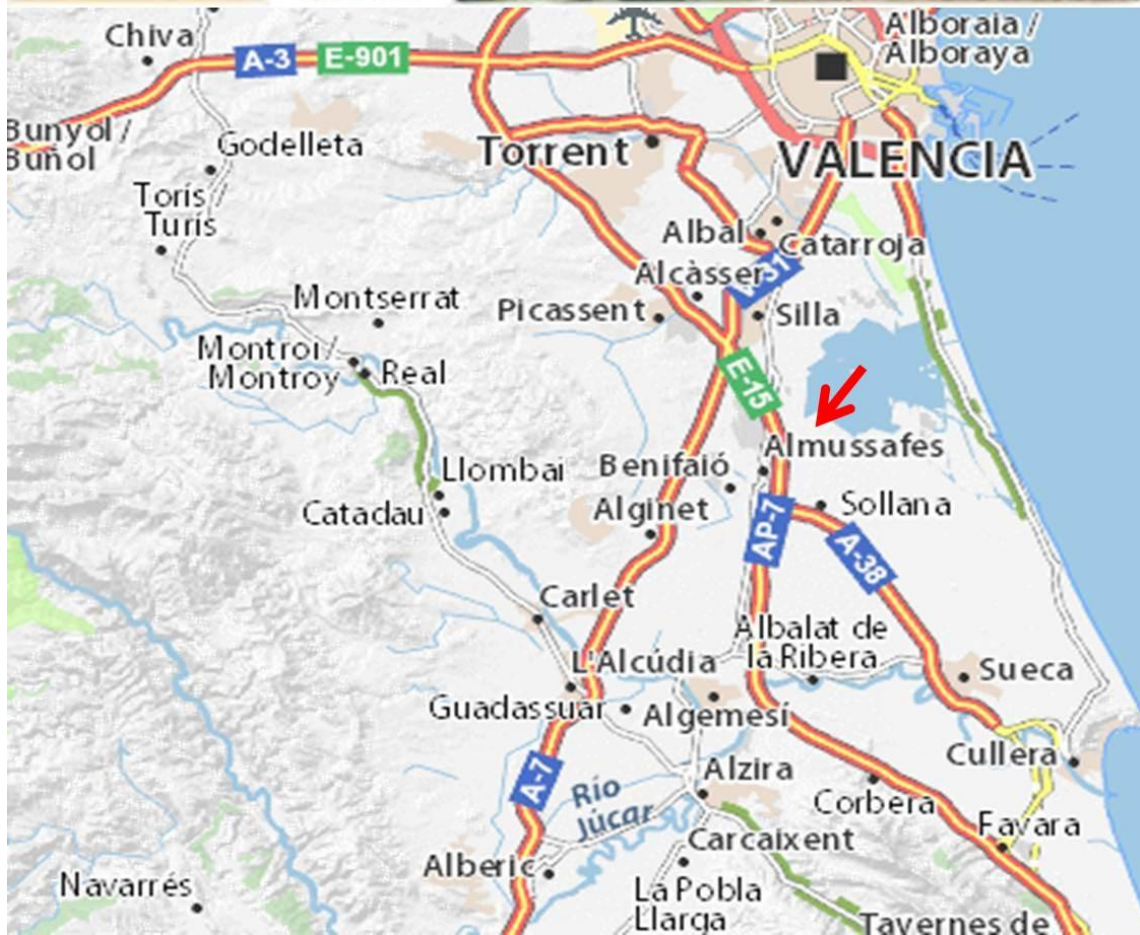

Las SUB-FINALES dependerán de la participación de los pilotos.

ALOJAMIENTOS CERCANOS AL CIRCUITO ACCOMMODATION CLOSE TO THE CIRCUIT

Ramada by Wyndham Valencia
Almussafes
Avenida de la Foia sn, Almussafes,
Spain 46440
[34 961744300](tel:+34961744300)